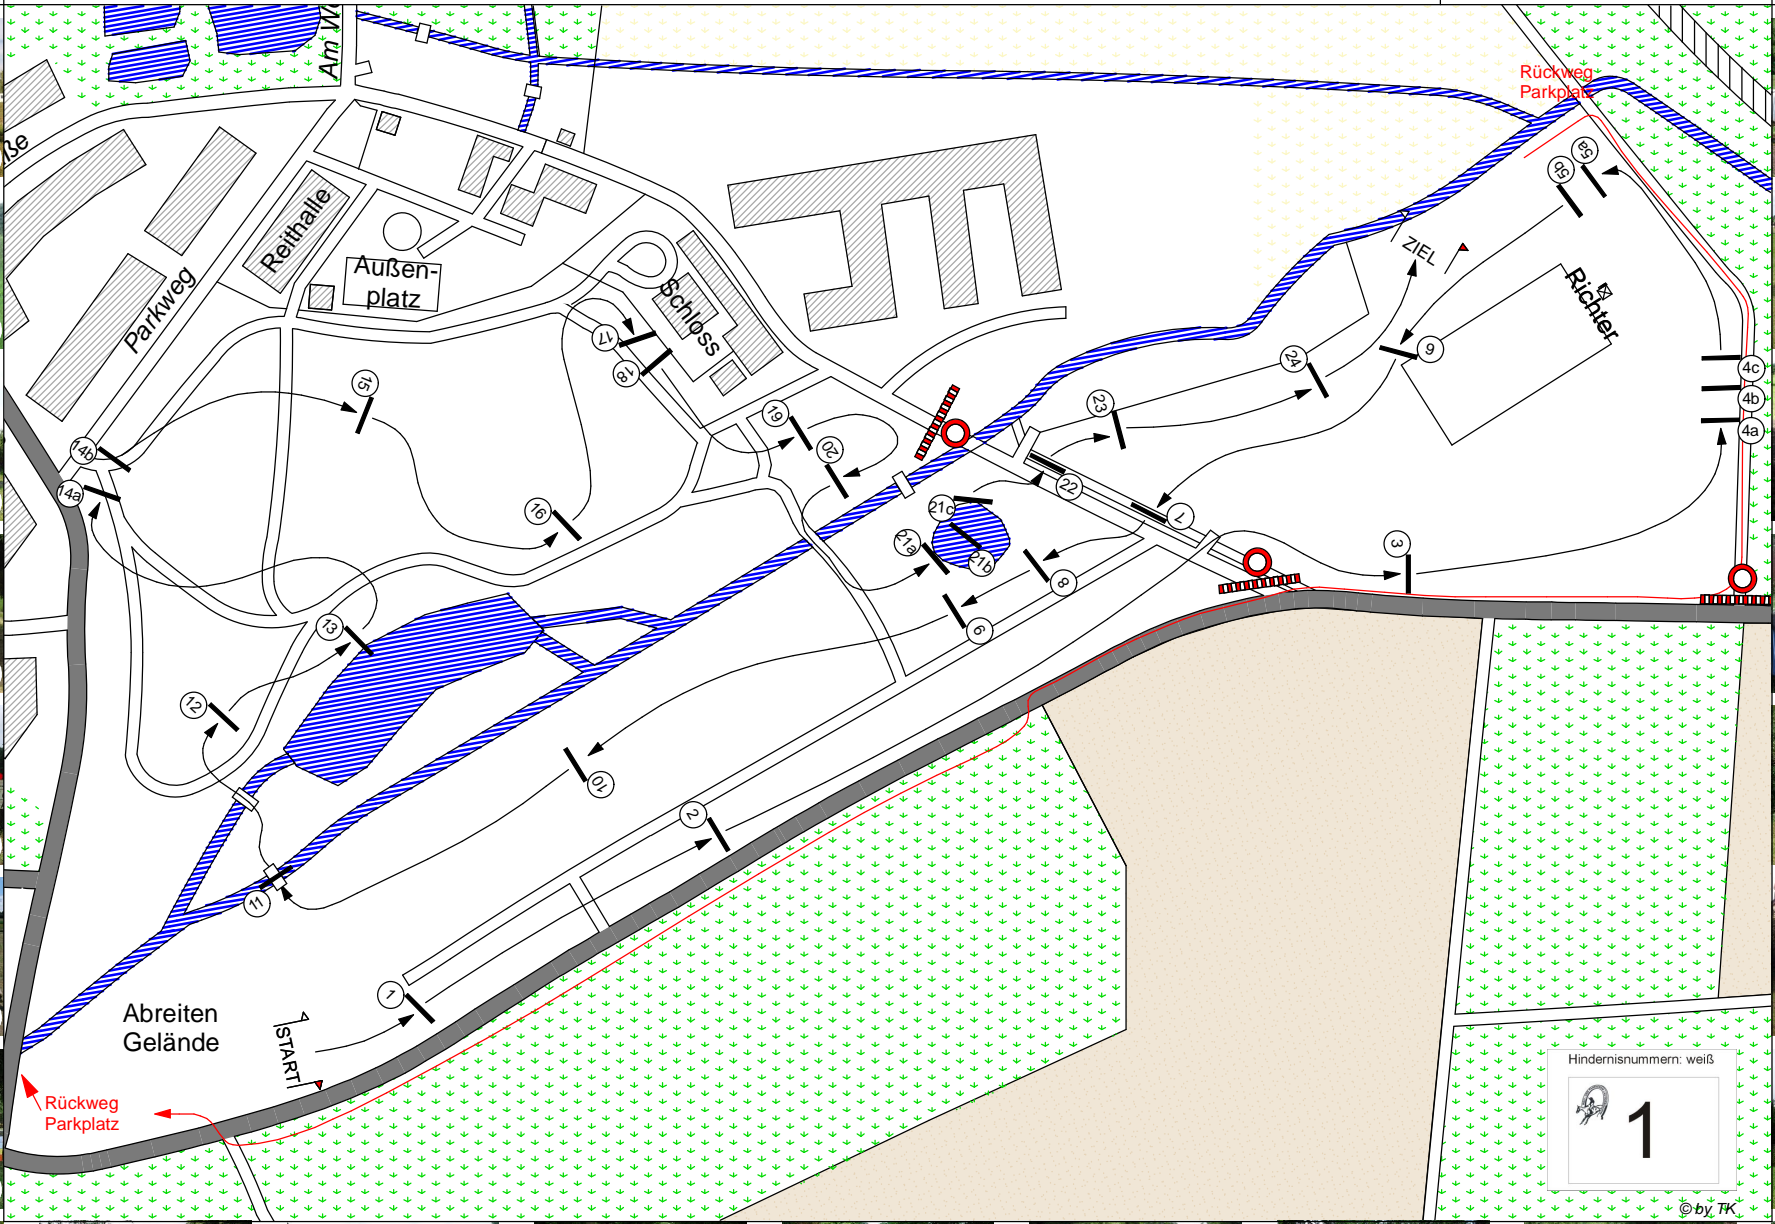

1. Vielseitigkeitsprüfung VL

Hessische Meisterschaft Reiter, Junge Reiter, Junioren

Gelände: 2.860 m
 Tempo: 520 m/min
 Bestzeit: 5:30 min
 Höchstzeit: 11:00 min

Blumengarten 8

St. Hyppolith's Futtertisch 9

Rick auf der oberen Langwiese 10

Zugbrücke am Brendenwasser 11

Große Castle-Hecke 12

Bootssteg-Alternative 13

Schlosspark Allee a/b 14

Vulkanalm 15

Karl's Ruh & Bernd's Rast 16

Hindernismummern: weiß

1

© by TK

Hundeheuten vor dem Schloss 17

Hundeheuten vor dem Schloss 18

Bank unterm Herrenhaus 19

Unterm Herrenhaus 20

Kleiner Schlossteich a/b/c 21

Absprung Langwiese 22

EUROFORST 2000 23

Lauterbacher Biertheke 24