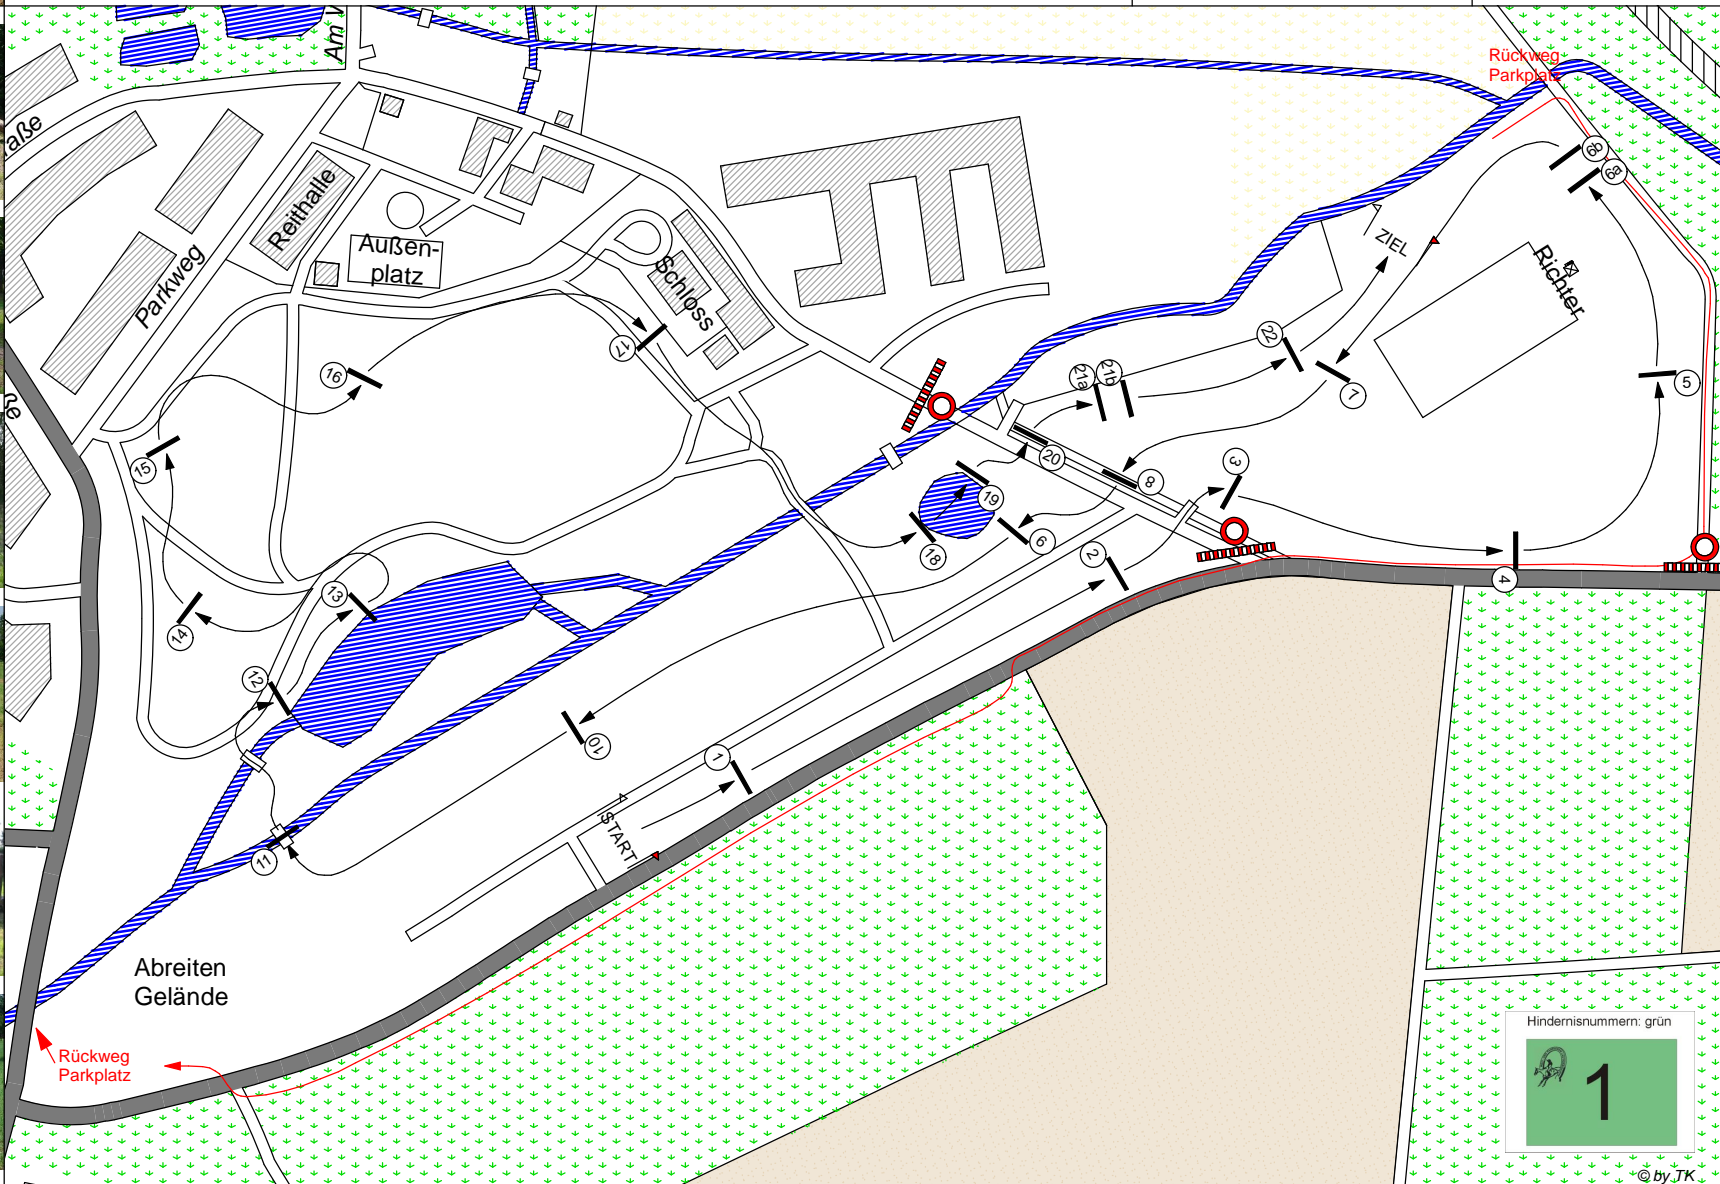

2. Vielseitigkeitsprüfung Kl. A**

Hessische Meisterschaft Ponyreiter

Gelände: 2.500 m
 Tempo: 500 m/min
 Bestzeit: 5:00 min
 Höchstzeit: 10:00 min

Ouverture 1

Kiefernpassage 2

Riedesel'sche Wegeschanke 3

Kleine Hecke 4

Graben-Alternative 5

Billard a/b 6

Vulkanalm 7

Birkenrick zur Gutsstraße 8

Rhönsprudel-Garten 22

EUROFORST 2000 a/b 21

Ab sprung Langwiese 20

Teichaus sprung 19

Kleiner Schlossteich 18

Hundehütte vor dem Schloss 17

Münsteraner Splitterreihen 16

Hindernisnummern: grün

© by JK