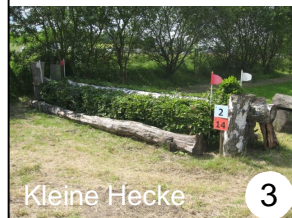

# 4. Geländepferdeprüfung Kl. L

Gelände: 1.500 m  
 Tempo: 500 m/min  
 Bestzeit: 3:00 min  
 Höchstzeit: 6:00 min

© by TK