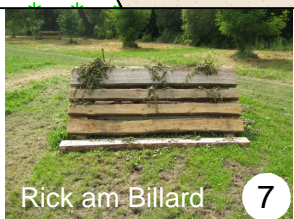

# 4. Geländepferdeprüfung Kl. L

Gelände: 1.500 m  
 Tempo: 500 m/min  
 Bestzeit: 3:00 min  
 Höchstzeit: 6:00 min

© by TK