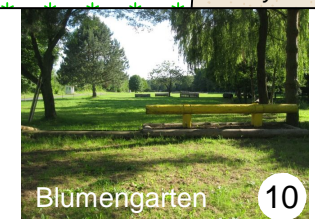

# 4. Geländepferdeprüfung Kl. L

Gelände: 1.500 m  
 Tempo: 500 m/min  
 Bestzeit: 3:00 min  
 Höchstzeit: 6:00 min

© by TK