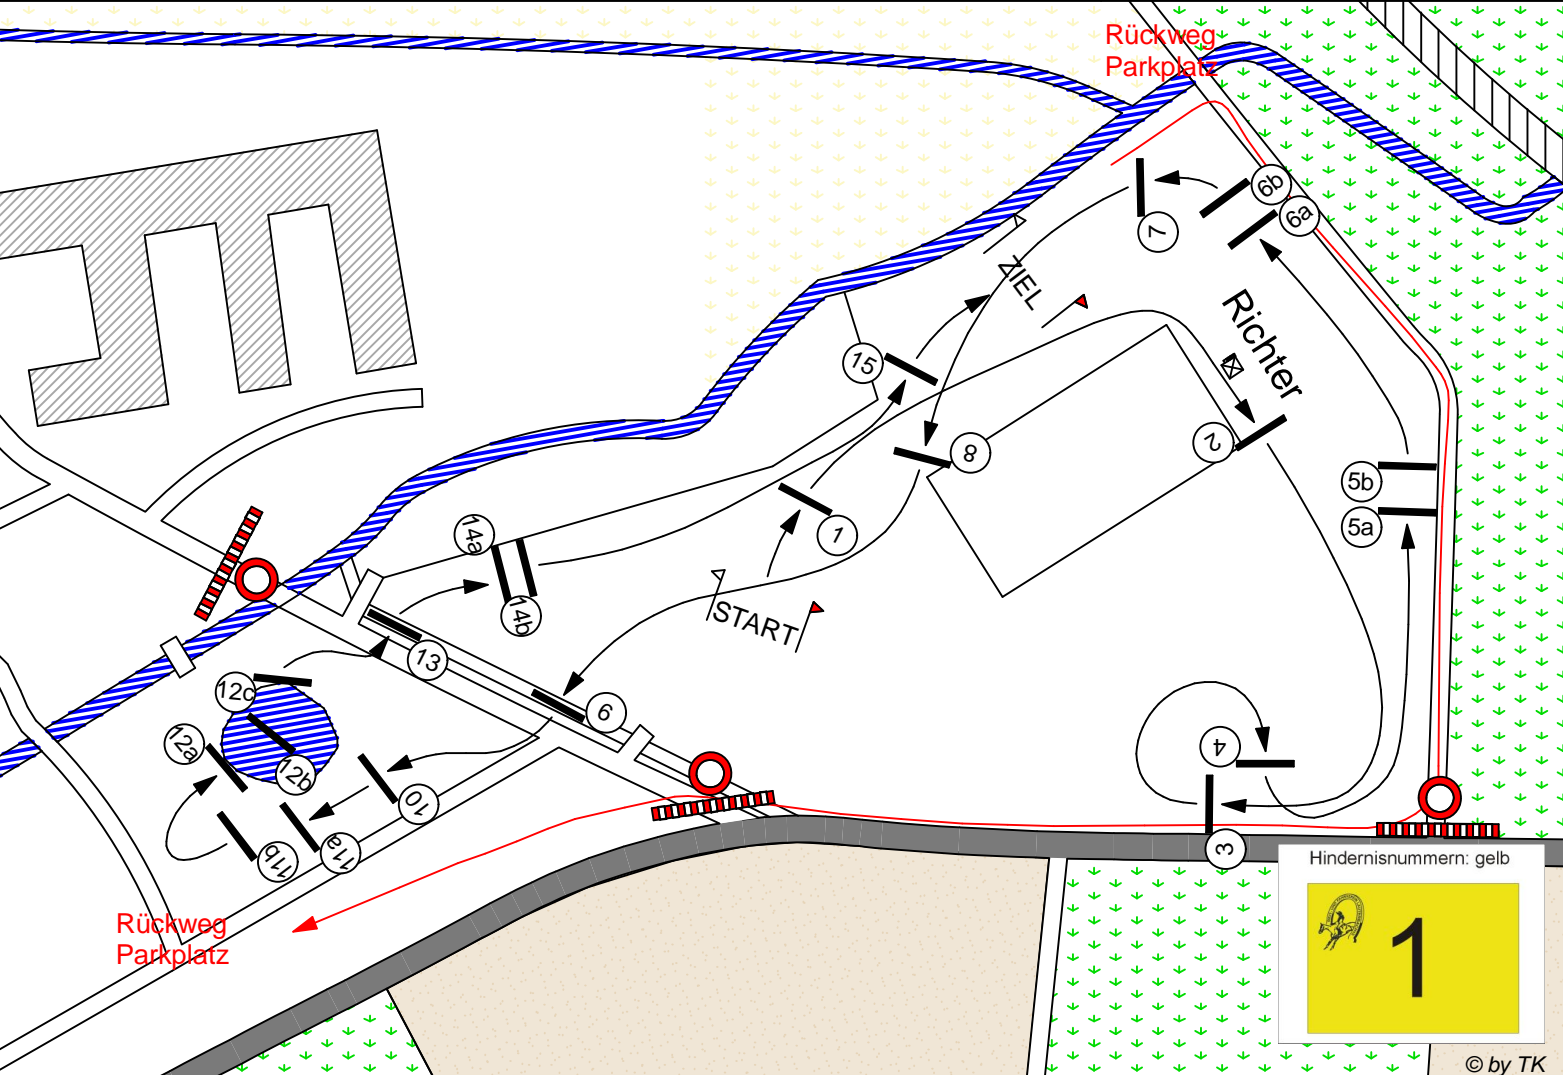

# 4. Geländepferdeprüfung Kl. L

Gelände: 1.500 m  
 Tempo: 500 m/min  
 Bestzeit: 3:00 min  
 Höchstzeit: 6:00 min

© by TK