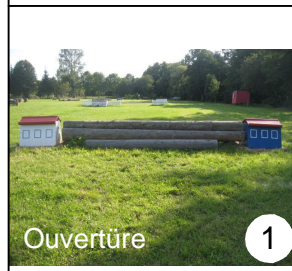

5. Vielseitigkeitsprüfung Kl. E

Gelände: 1.600 m
 Tempo: 400 m/min
 Bestzeit: 4:00 min
 Höchstzeit: 8:00 min

Hindernisnummern: rot

© by TK