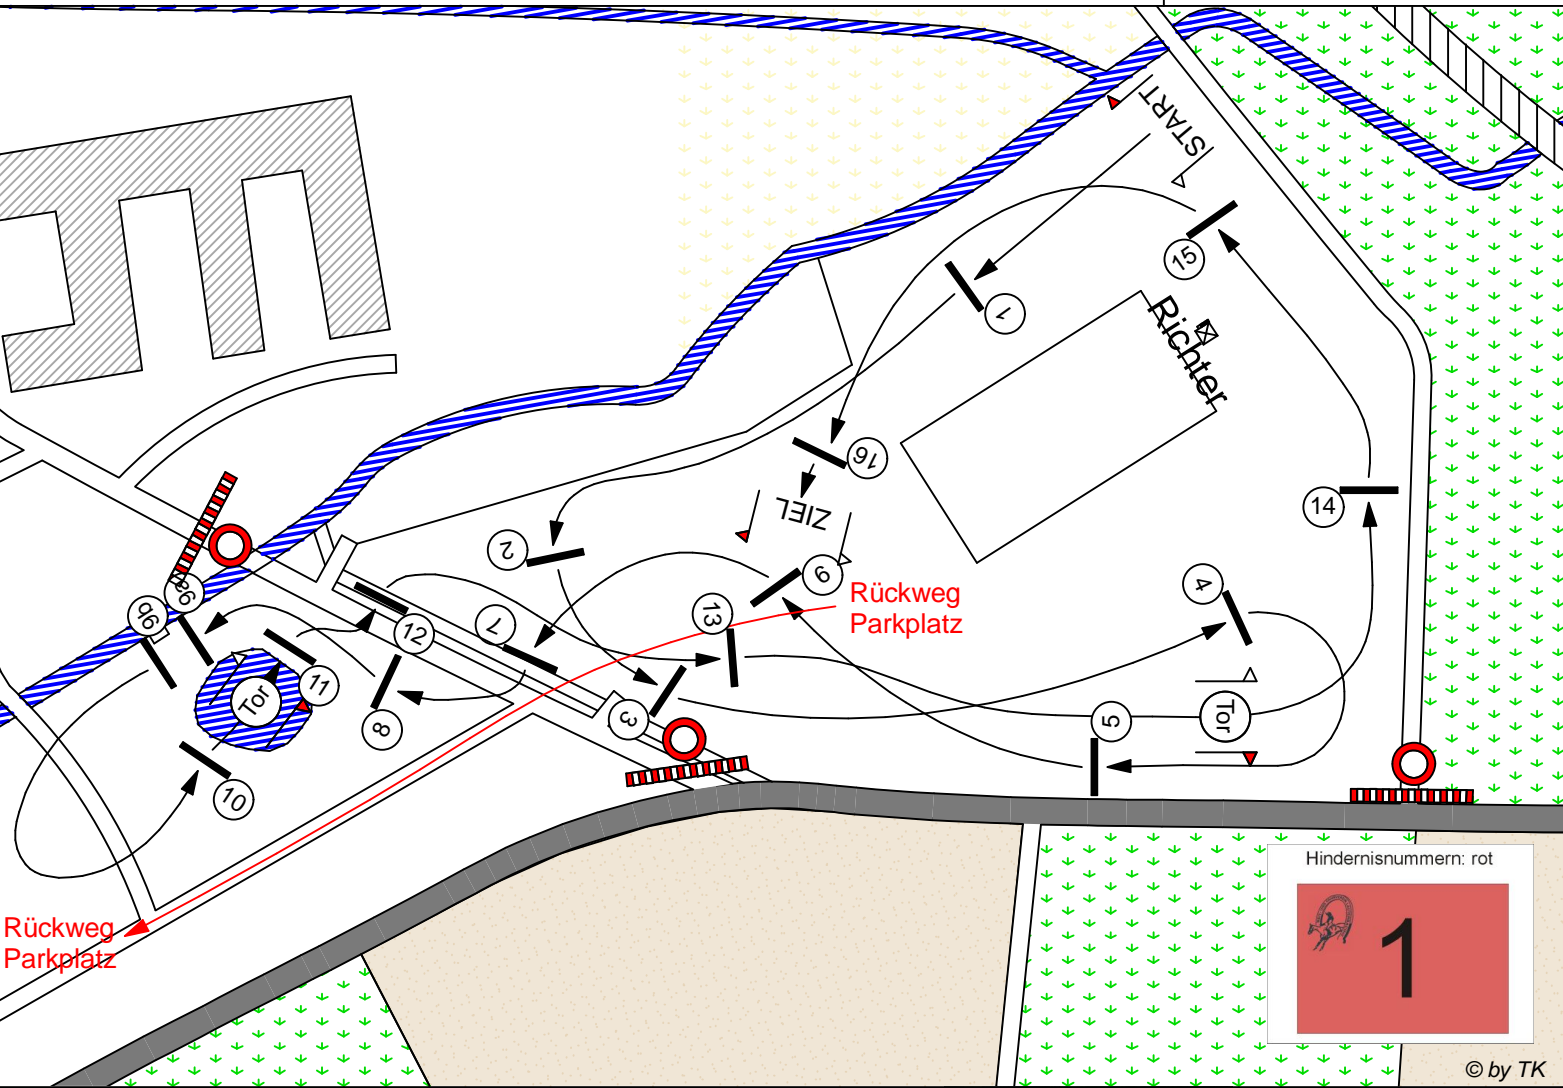

5. Vielseitigkeitsprüfung Kl. E

Gelände: 1.600 m
 Tempo: 400 m/min
 Bestzeit: 4:00 min
 Höchstzeit: 8:00 min

Hindernisnummern: rot

© by TK