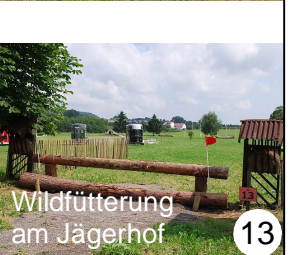

5. Vielseitigkeitsprüfung Kl. E

Gelände: 1.600 m
 Tempo: 400 m/min
 Bestzeit: 4:00 min
 Höchstzeit: 8:00 min

Hindernisnummern: rot

© by TK